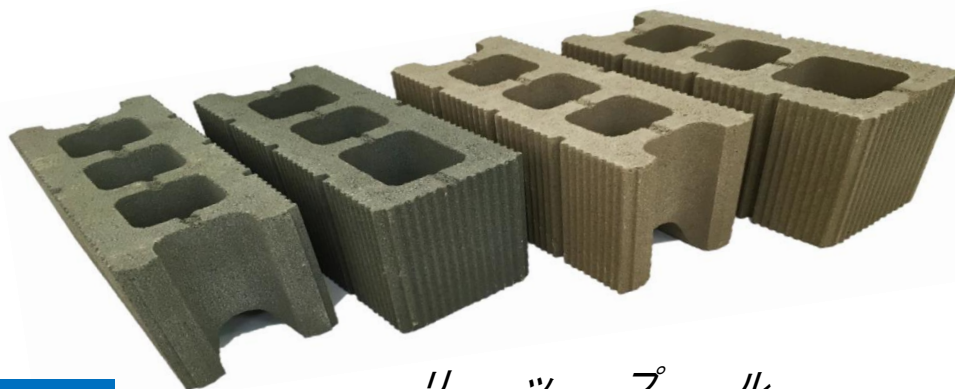

シンプルな【二面】デコラティブな【四面】が施工にアクセントを加えます

リップル

Re:PUL

二つの面
積み方自由
変幻自在

■ ディープアッシュ
(12cm・15cm)

■ ディープショコラ
(12cm・15cm)

品 種		カラー	規格 L×W×H (mm)	重 量 (kg/個)	本体価格 (円)
12cm	基本横筋兼用	ディープアッシュ ディープショコラ	190×398×120	12.1	680
	コーナー		190×399×120	12.3	720
15cm	基本横筋兼用		190×398×150	14.1	850
	コーナー		190×399×150	14.3	890