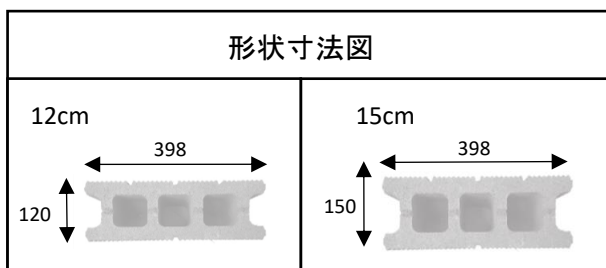

シンプルな【二面】デコラティブな【四面】が施工にアクセントを加えます

リップル

Re:PUL

二つの面
積み方自由
変幻自在

■ ディープアッシュ
(12cm・15cm)

■ ディープショコラ
(12cm・15cm)

品 種		カラー	規格 L×W×H (mm)	重 量 (kg/個)	本体価格 (円)
12cm	基本横筋兼用	ディープアッシュ ディープショコラ	190×398×120	12.1	680
	コーナー		190×399×120	12.3	720
15cm	基本横筋兼用		190×398×150	14.1	850
	コーナー		190×399×150	14.3	890