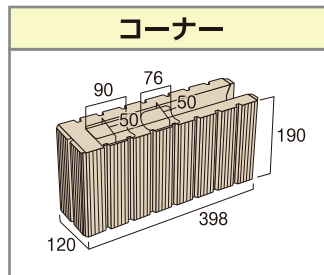

MCライン

シンプルなライン、深みのあるスリッドでスマートなデザインとなっています
多様なシチュエーションでお使いいただけるよう価格もリーズナブルになっております

MCライン

カラー

グレー

ブラウン

アイボリー

※実際の商品と、色が異なる場合があります。実物見本でご確認ください。

寸法図

注意

1. 現場環境により白華が発生する場合がありますが、性能上は問題ありませんのでご了承ください。
2. 笠・コーナー笠を施工する際は、薄く目地を入れてください。
3. 商品写真は印刷加工をしているため、色調が実際と異なる場合があります。実物見本でご確認ください。

価格表

品名		カラー	規格寸法(D × L × Hmm)	重量(kg/個)
120mm	基本形横筋	グレー	120 × 398 × 190	12.0
	コーナー		120 × 398 × 190	11.9
	基本笠	アイボリー	140 × 398 × 90	9.7
	コーナー笠		140 × 398 × 90	9.8