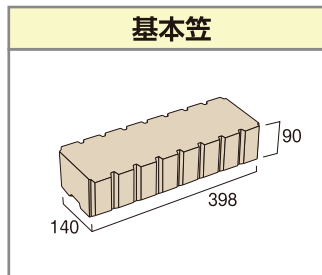

MCライン

シンプルなライン、深みのあるスリッドでスマートなデザインとなっています
多様なシチュエーションでお使いいただけるよう価格もリーズナブルになっております

MCライン

カラー

グレー

ブラウン

アイボリー

※実際の商品と、色が異なる場合があります。実物見本でご確認ください。

寸法図

注意

1. 現場環境により白華が発生する場合がありますが、性能上は問題ありませんのでご了承ください。
2. 笠・コーナー笠を施工する際は、薄く目地を入れてください。
3. 商品写真は印刷加工をしているため、色調が実際と異なる場合があります。実物見本でご確認ください。

価格表

品名		カラー	規格寸法(D × L × Hmm)	重量(kg/個)
120mm	基本形横筋	グレー	120 × 398 × 190	12.0
	コーナー		120 × 398 × 190	11.9
	基本笠	アイボリー	140 × 398 × 90	9.7
	コーナー笠		140 × 398 × 90	9.8