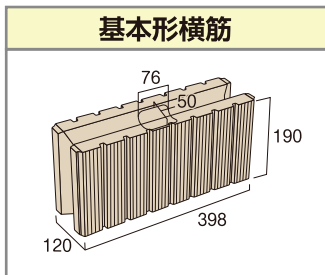

MCライン

シンプルなライン、深みのあるスリッドでスマートなデザインとなっています
多様なシチュエーションでお使いいただけるよう価格もリーズナブルになっております

MCライン

カラー

グレー

ブラウン

アイボリー

※実際の商品と、色が異なる場合があります。実物見本でご確認ください。

寸法図

注意

1. 現場環境により白華が発生する場合がありますが、性能上は問題ありませんのでご了承ください。
2. 笠・コーナー笠を施工する際は、薄く目地を入れてください。
3. 商品写真は印刷加工をしているため、色調が実際と異なる場合があります。実物見本でご確認ください。

価格表

品名		カラー	規格寸法(D × L × Hmm)	重量(kg/個)
120mm	基本形横筋	グレー	120 × 398 × 190	12.0
	コーナー		120 × 398 × 190	11.9
	基本笠	アイボリー	140 × 398 × 90	9.7
	コーナー笠		140 × 398 × 90	9.8