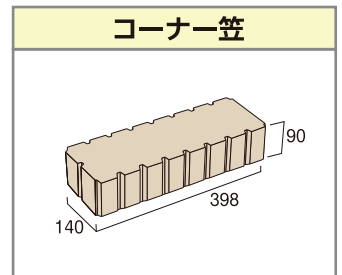

MCライン

シンプルなライン、深みのあるスリッドでスマートなデザインとなっています
多様なシチュエーションでお使いいただけるよう価格もリーズナブルになっております

MCライン

カラー

グレー

ブラウン

アイボリー

※実際の商品と、色が異なる場合があります。実物見本でご確認ください。

寸法図

注意

1. 現場環境により白華が発生する場合がありますが、性能上は問題ありませんのでご了承ください。
2. 笠・コーナー笠を施工する際は、薄く目地を入れてください。
3. 商品写真は印刷加工をしているため、色調が実際と異なる場合があります。実物見本でご確認ください。

価格表

品名		カラー	規格寸法(D × L × Hmm)	重量(kg/個)
120mm	基本形横筋	グレー	120 × 398 × 190	12.0
	コーナー		120 × 398 × 190	11.9
	基本笠	アイボリー	140 × 398 × 90	9.7
	コーナー笠		140 × 398 × 90	9.8