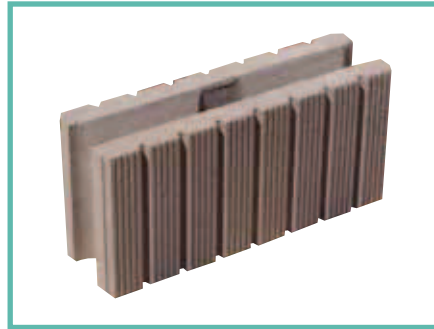

MCライン

シンプルなライン、深みのあるスリッドでスマートなデザインとなっています
多様なシチュエーションでお使いいただけるよう価格もリーズナブルになっております

MCライン

カラー

グレー

ブラウン

アイボリー

※実際の商品と、色が異なる場合があります。実物見本でご確認ください。

寸法図

注意

1. 現場環境により白華が発生する場合がありますが、性能上は問題ありませんのでご了承ください。
2. 笠・コーナー笠を施工する際は、薄く目地を入れてください。
3. 商品写真は印刷加工をしているため、色調が実際と異なる場合があります。実物見本でご確認ください。

価格表

品名		カラー	規格寸法(D × L × Hmm)	重量(kg/個)
120mm	基本形横筋	グレー	120 × 398 × 190	12.0
	コーナー		120 × 398 × 190	11.9
	基本笠	アイボリー	140 × 398 × 90	9.7
	コーナー笠		140 × 398 × 90	9.8