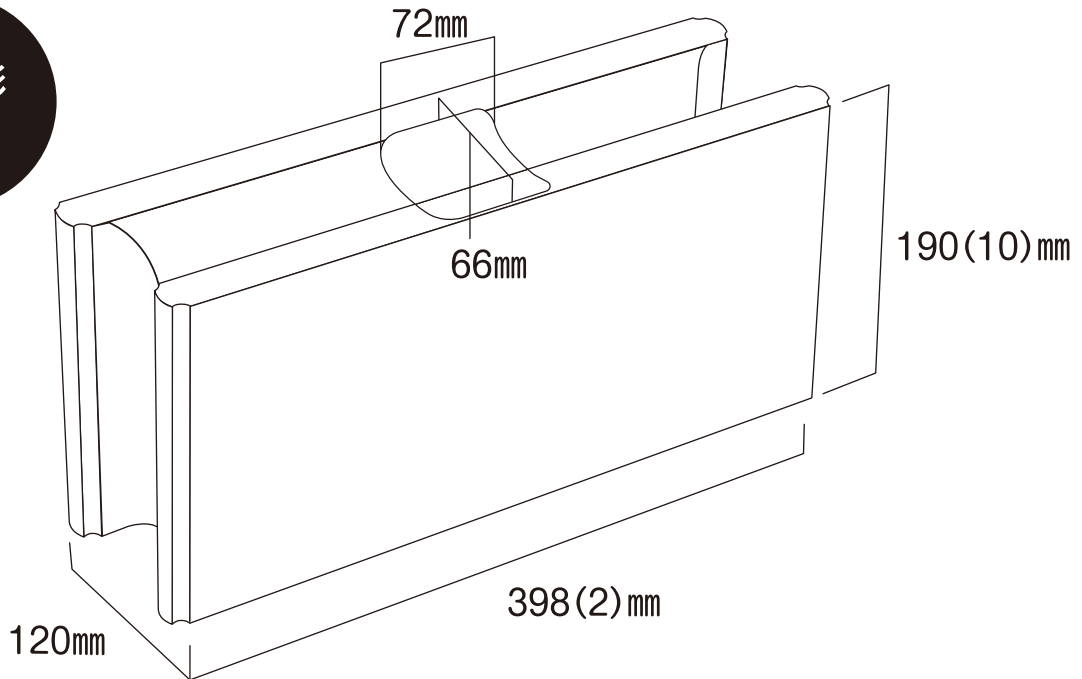

Jレス12

寸法図

基本形 横筋

JIS規格

コーナー

JIS規格