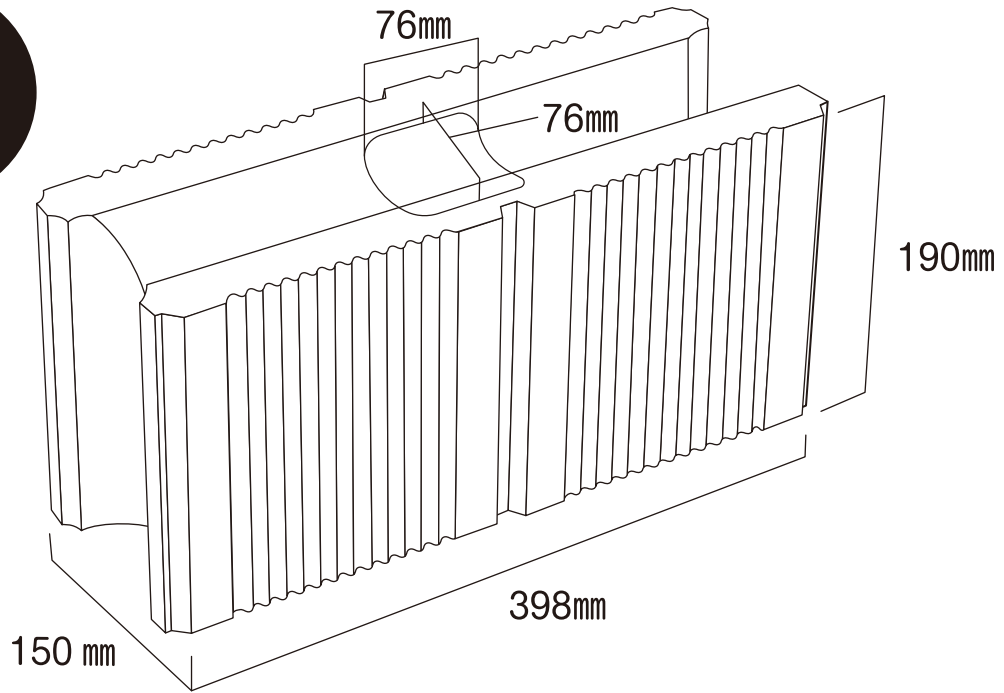

アトラ

15cm

寸法図

基本形
横筋

コーナー