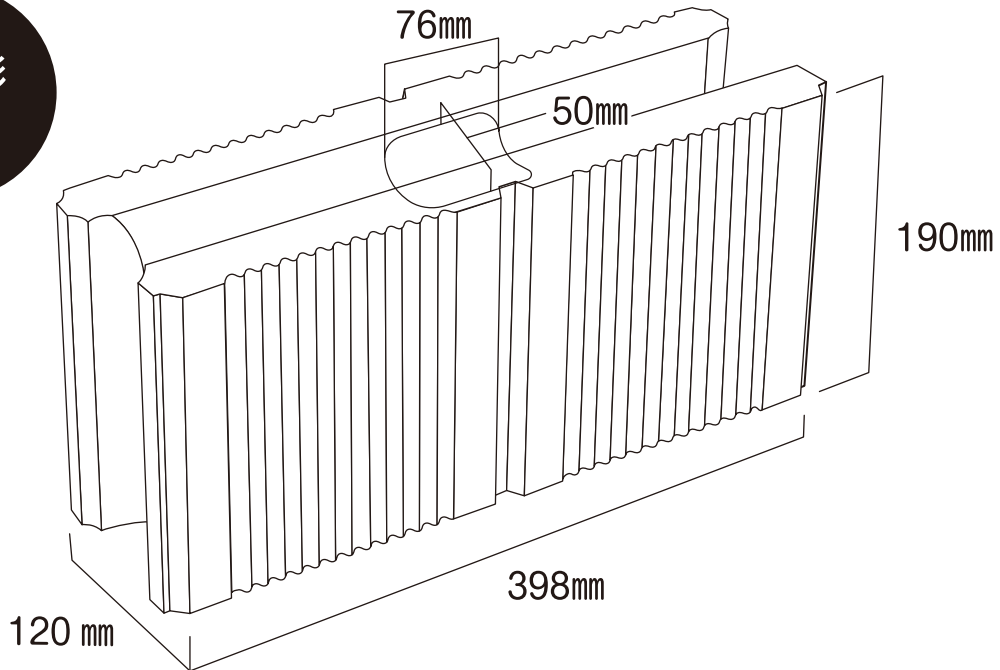

アトラ

12cm

寸法図

基本形
横筋

コーナー