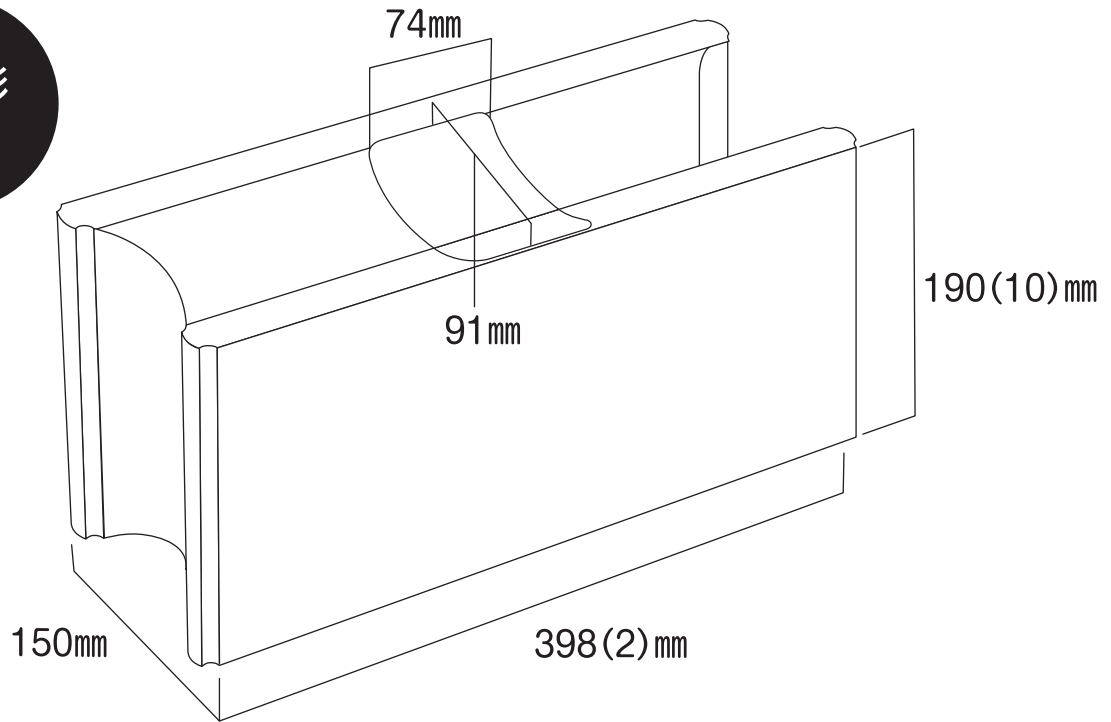

Jレス15

寸法図

基本形 横筋

JIS規格

コーナー

JIS規格